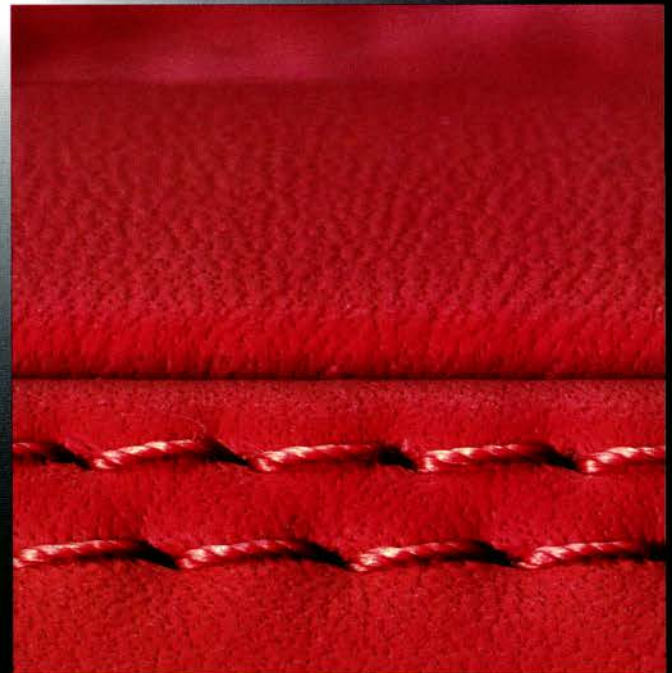

Prima Nappa
Autoleder/*Car Leather*
Kunstleder/*Imitation Leather*

• *korrigiert/corrected*

2012

Prima Nappa

1355 silbergrau hell

1358 silbergrau dunkel

1371 tobagoblau

1357 silbergrau

1382 anthrazit hell

1370 ultramarin

1351 schwarz **k1351**

■ = Prima Leder/Leather

■ = Kunstleder (k)/Imitation Leather

Rollenbreite/width 140 cm, Rollenlänge/length 1fm 25

Kollektionsmuster sind keine Urmuster. Kleine Farbabweichungen sind möglich.
Swatches are no master samples. Small differences may occur.